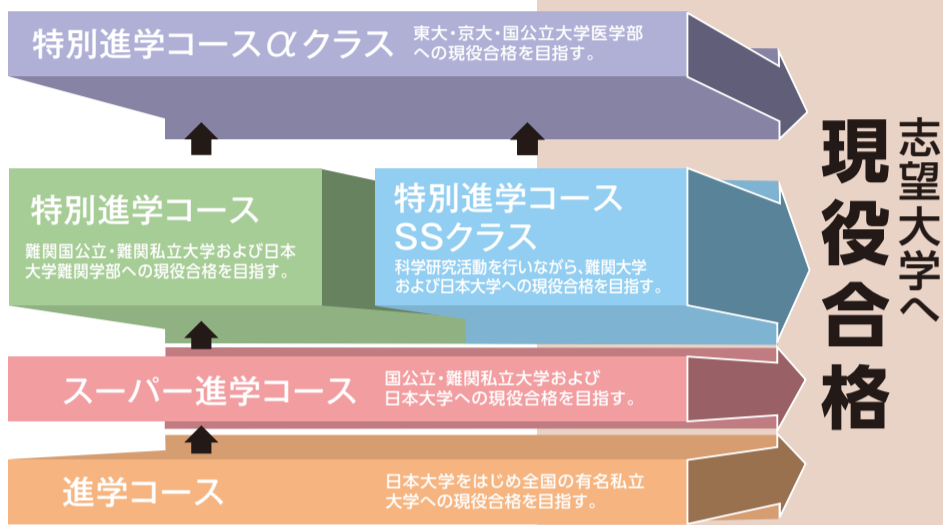

佐野日大 地区別 入学説明会

平成30年 大学入試
現役合格率

98.9%

佐野日大は今年も各地域で入学説明会を開催いたします。進路状況・各コースの紹介はもちろん、通学方法や学園生活など、詳しく説明させていただきます。途中の入退場もできますので、みなさんお気軽にご参加ください。

志望大学に
現役合格!

大学合格状況 (平成30年4月5日現在)

- **国公立大学 47名 合格**
(東北大学、東京工業大学、筑波大学、千葉大学、東京農工大学、横浜国立大学、埼玉大学、宇都宮大学など)
- **日本大学 310名 合格**
- **日本大学以外の難関私立大学等に 211名 合格**
(早慶上智5名、GMARCH理39名など)

佐野日大 Pathways to Success

本人の希望と学力により、コース・クラスの変更が可能。学力の伸長とともに変化する進路目標にも対応します。

Your dreams begin here!

すべてのコースで
高い現役合格率

説明会会場・日程

栃木県 埼玉県 群馬県 茨城県

開催時間

開場 …… 午後6:45